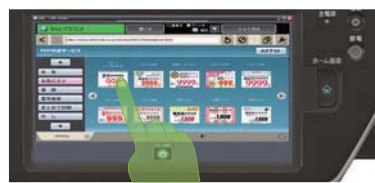

ASPサービスだから、会員登録後(無料)すぐに使えます。 手軽に導入、POPや名刺作成のコストと時間を軽減します。

インターネットを利用したASPサービスですので、高価なPOP作成ソフトやシステムの導入などは不要です。
会員サイトへログインしていただければ、操作は必要に応じて文字や数字を入力してプリントアウトするだけ。
会員登録後すぐに、そして簡単にご利用いただけます。

サービス内容

●本サービスは株式会社プリスロードが提供するサービスです。

プロのデザイナーが制作したPOP、ポスター、レター、名刺などをMXシリーズでご利用できるサービス※です。

POP

ポスター

レター

名刺

カンタン導入

大規模なシステム導入や、難しいPOP作成ソフトは不要。インターネットに接続して、専用ホームページでユーザー登録し、ユーザーIDを取得すればすぐにご利用いただけます。

店舗で、オフィスで、ビジネスに役立つ豊富なコンテンツをご提供

※本サービスのご利用はインターネットの専用サイトからユーザー登録が必要です。登録手続きURL(<http://www.sharp-sbs.co.jp/document/contents/index.html>)
※インターネットに接続可能なパソコンが必要です。※メールアドレス(Yahoo!, Gmail等のフリーメールや携帯メールは不可)が必要になります。
※通信環境としてADSL、光回線、同等の通信回線が必要です。本サービスの利用にかかる通信料金、インターネット接続料金等の費用はお客様負担となります。

ご利用方法

お気に入りのデザインを選び、必要な項目を変更してMXシリーズで出力するだけでご利用いただけます。

POP、名刺、
ポスターなど

インターネット

パソコン

MXシリーズ

- ① お手持ちのパソコンから本サービスのホームページにアクセス
- ② 使いたいコンテンツを選び必要な項目を変更or入力
- ③ MXシリーズで印刷

カンタン操作

会員サイトにアクセスしていただき、画面上で気に入ったデザインを選び、価格や社名、商品名など、必要な項目に文字や数字を入力すればすぐに仕上がりイメージを確認でき、あとはプリントアウトするだけ。価格リストや名簿(CSVファイル)を取り込むこともできます。

簡単な操作で気軽にご利用いただけます。

POP作成サービス for 大Pad

ウェブブラウジング拡張キット※(オプション)を装着すれば、複合機本体の操作パネルで、各デザインの選択・編集・出力などが可能となります。

POP、名刺、
ポスターなど

インターネット

MXシリーズ

●画面イメージ

●画面イメージ

※対応機種: MX-4140FN/4141FN/5140FN/5141FN、MX-2640FN/3140FN/3640FN、MX-6540FN、MX-2610FN/3110FN/3610FN、MX-4110FN/4111FN/5110FN/5111FN (2014年11月現在)

<システム要件> ●OS Windows 8/ Windows 7(SP1)/ Windows Vista(SP2) ●モニター 1024×768ピクセル以上 ●ブラウザ Internet Explorer 7.0~9.0/ Firefox/ Google Chrome
●通信環境 ADSL、光回線、同等の通信回線 ●プリンター シャープ製デジタルカラー複合機MXシリーズ